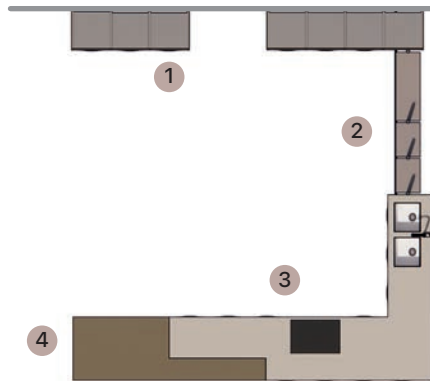

HPL Landscape FB50

Moon # 1

Composizione a golfo

- 1 - Colonne
- 2 - Libreria Virgo a soffitto
- 3 - Cucina ad angolo con penisola doppio accesso
- 4 - Area Tavolo/Snack

Gulf layout

- 1 - Tall units
- 2 - Virgo ceiling-mounted bookcase
- 3 - Corner kitchen with double-access peninsula
- 4 - Table/Snack Area

Dimensioni

- 1 - L. 184 x 244 H. 261,7 P. 64 cm
- 2 - L. 240,8 H. 261,7 P. 41,6 cm
- 3 - L. 287 x 409 H. 89,2 P. 70 x 98,5 cm
- 4 - L. 150 x 149 P. 98,5 SP. 6 cm

Dimensions

- 1 - W. 184 x 244 H. 261,7 D. 64 cm
- 2 - W. 240,8 H. 261,7 D. 41,6 cm
- 3 - W. 287 x 409 H. 89,2 D. 70 x 98,5 cm
- 4 - W. 150 x 149 D. 98,5 SP. 6 cm