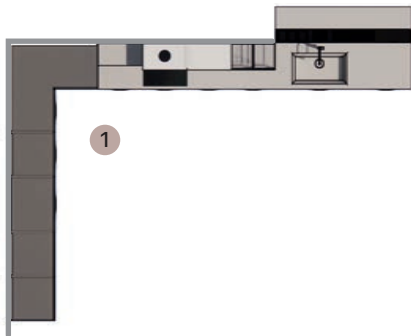

Moon # 2

Composizione ad angolo

- 1 - Cucina ad angolo

Corner layout

- 1 - Corner kitchen

Dimensioni

- 1 - L. 405 x 545 H. 224,7 P. 62 x 111 cm

Dimensions

- 1 - W. 405 x 545 H. 224,7 D. 62 x 111 cm