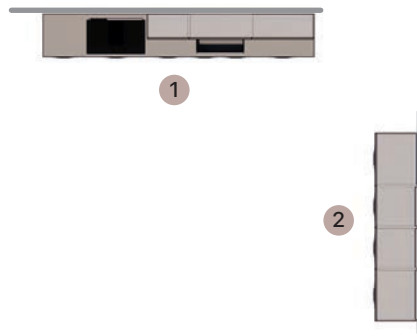

Dimensioni

- 1 - L. 184 x 244 H. 261,7 P. 64 cm
- 2 - L. 240,8 H. 261,7 P. 41,6 cm
- 3 - L. 287 x 409 H. 89,2 P. 70 x 98,5 cm
- 4 - L. 150 x 149 P. 98,5 SP. 6 cm

Dimensions

- 1 - W. 184 x 244 H. 261,7 D. 64 cm
- 2 - W. 240,8 H. 261,7 D. 41,6 cm
- 3 - W. 287 x 409 H. 89,2 D. 70 x 98,5 cm
- 4 - W. 150 x 149 D. 98,5 SP. 6 cm

Moon # 2

Composizione ad angolo

- 1 - Cucina ad angolo

Corner layout

- 1 - Corner kitchen

Dimensioni

- 1 - L. 405 x 545 H. 224,7 P. 62 x 111 cm

Dimensions

- 1 - W. 405 x 545 H. 224,7 D. 62 x 111 cm

Moon # 3

Composizione a golfo

- 1 - Colonne + Cantina vino
- 2 - Cucina a golfo + Penisola

Dimensioni

- 1 - L. 494 H. 261,7 P. 68 cm
- 2 - L. 429 x 336 x 199 H. 90 P. 68 cm

Gulf layout

- 1 - Tall units + Wine fridge
- 2 - Gulf kitchen + Peninsula

Dimensions

- 1 - W. 494 H. 261,7 D. 68 cm
- 2 - W. 429 x 336 x 199 H. 90 D. 68 cm

Moon # 4

Composizione lineare

- 1 - Cucina lineare
- 2 - Colonne