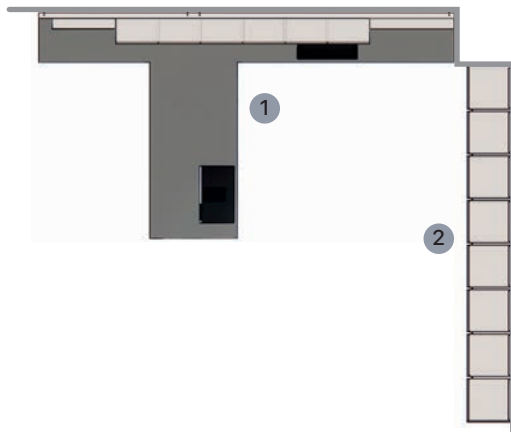

- 1 - Linear kitchen
- 2 - Island with double access

Dimensions

- 1 - W. 619 H. 224,7 x 261,7 D. 68 cm
- 2 - W. 304 H. 90 D. 98,5 cm

Myriad # 2

Composizione lineare Panel

- 1 - Lato cucina con struttura Panel
- 2 - Lato colonne
- 3 - Isola con doppio accesso

Dimensioni

- 1 - L. 364 H. 261,7 P. 70 cm
- 2 - L. 433 H. 261,7 P. 62 cm
- 3 - L. 424 H. 62 P. 98,5 cm

Panel Linear layout

- 1 - Kitchen side with Panel structure
- 2 - Tall unit side
- 3 - Island with double access

Dimensions

- 1 - W. 364 H. 261,7 D. 70 cm
- 2 - W. 433 H. 261,7 D. 62 cm
- 3 - W. 424 H. 62 D. 98,5 cm

Myriad # 3

Composizione lineare Panel con penisola centrale con doppio accesso

- 1 - Lato cucina Panel con penisola centrale doppio accesso
- 2 - Lato Colonne

Dimensioni

- 1 - L. 589 H. 261,7 P. 70 x 249 cm
- 2 - L. 504 H. 261,7 P. 62 cm

Linear Panel composition with central peninsula with double access

- 1 - Panel, kitchen side with central double-access peninsula
- 2 - Tall unit side