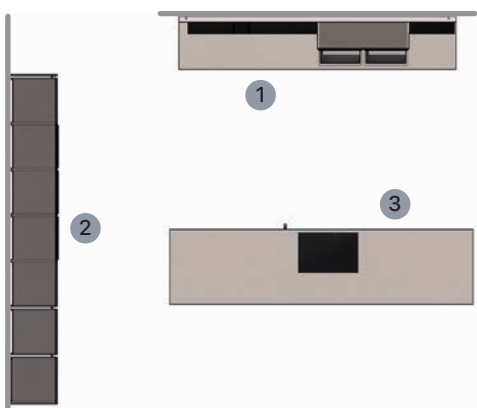

Myriad # 1

Composizione lineare con isola doppio accesso

- 1 - Cucina Lineare
- 2 - Isola con doppio accesso

Dimensioni

- 1 - L. 619 H. 224,7 x 261,7 P. 68 cm
- 2 - L. 304 H. 90 P. 98,5 cm

Linear composition with double-access island

- 1 - Linear kitchen
- 2 - Island with double access

Dimensions

- 1 - W. 619 H. 224,7 x 261,7 D. 68 cm
- 2 - W. 304 H. 90 D. 98,5 cm

Myriad # 2

Composizione lineare Panel

- 1 - Lato cucina con struttura Panel
- 2 - Lato colonne
- 3 - Isola con doppio accesso

Dimensioni

- 1 - L. 364 H. 261,7 P. 70 cm
- 2 - L. 433 H. 261,7 P. 62 cm
- 3 - L. 424 H. 62 P. 98,5 cm

Panel Linear layout

- 1 - Kitchen side with Panel structure
- 2 - Tall unit side
- 3 - Island with double access

Dimensions

- 1 - W. 364 H. 261,7 D. 70 cm
- 2 - W. 433 H. 261,7 D. 62 cm
- 3 - W. 424 H. 62 D. 98,5 cm

Myriad # 3

Composizione lineare Panel con penisola centrale con doppio accesso

- 1 - Lato cucina Panel con penisola centrale doppio accesso
- 2 - Lato Colonne