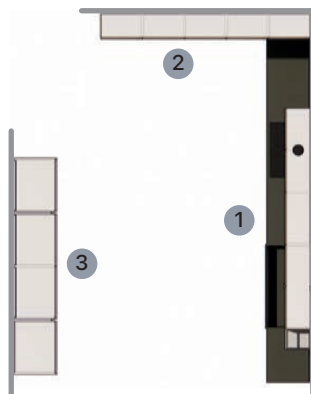

Dimensions

- 1 - W. 364 H. 261,7 D. 70 cm
- 2 - W. 433 H. 261,7 D. 62 cm
- 3 - W. 424 H. 62 D. 98,5 cm

Myriad # 3

Composizione lineare Panel con penisola centrale con doppio accesso

- 1 - Lato cucina Panel con penisola centrale doppio accesso
- 2 - Lato Colonne

Dimensioni

- 1 - L. 589 H. 261,7 P. 70 x 249 cm
- 2 - L. 504 H. 261,7 P. 62 cm

Linear Panel composition with central peninsula with double access

- 1 - Panel, kitchen side with central double-access peninsula
- 2 - Tall unit side

Dimensions

- 1 - W. 589 H. 261,7 D. 70 x 249 cm
- 2 - W. 504 H. 261,7 D. 62 cm

Myriad # 4

Composizione lineare con colonne separate

- 1 - Lato cucina
- 2 - Lato moduli Soul a giorno
- 3 - Lato colonne

Dimensioni